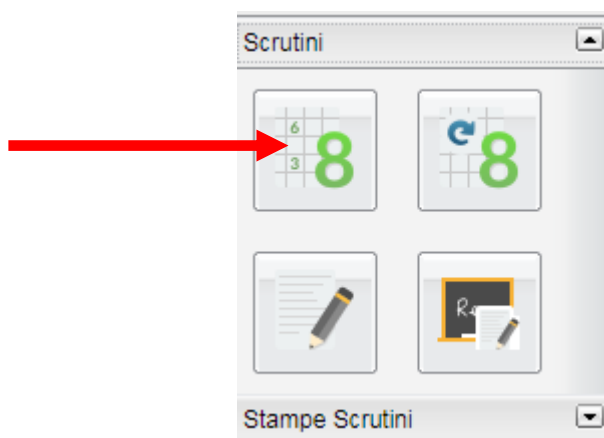

## OPERAZIONI SCRUTINIO PENTAMESTRALE

### DOCENTI: OPERAZIONI

- I docenti accedono al portale con le proprie credenziali
- Dal menù a tendina selezionare la sezione **SCRUTINI**

- Nella sezione scrutini, selezionare l'icoma **REGISTRAZIONE VALUTAZIONE ED ESITO**