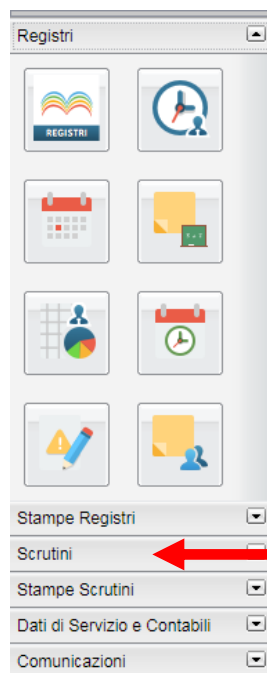

## OPERAZIONI SCRUTINIO PENTAMESTRALE

### DOCENTI: OPERAZIONI

- I docenti accedono al portale con le proprie credenziali
- Dal menù a tendina selezionare la sezione **SCRUTINI**

- Nella sezione scrutini, selezionare l'icoma **REGISTRAZIONE VALUTAZIONE ED ESITO**